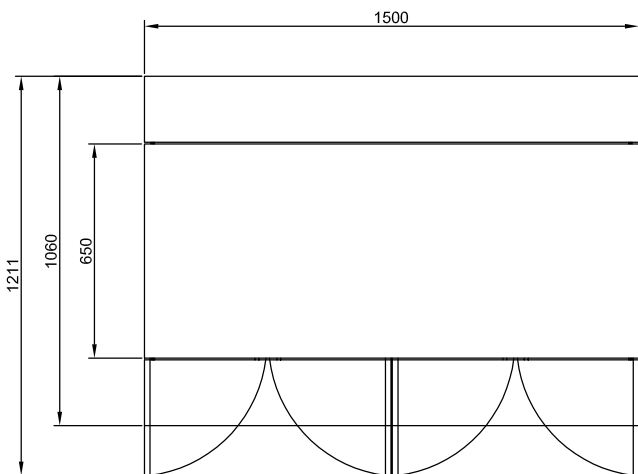

- Sockelkit för hjul 1500 mm 4GN PNC 852007
- - NOT TRANSLATED - PNC 852024
- - NOT TRANSLATED - PNC 852028
- - NOT TRANSLATED - PNC 852029
- - NOT TRANSLATED - PNC 852031
- - NOT TRANSLATED - PNC 852032
- - NOT TRANSLATED - PNC 852034
- - NOT TRANSLATED - PNC 852042
- - NOT TRANSLATED - PNC 852052
- - NOT TRANSLATED - PNC 852058
- - NOT TRANSLATED - PNC 852059
- - NOT TRANSLATED - PNC 852064
- - NOT TRANSLATED - PNC 852071
- - NOT TRANSLATED - PNC 852077
- - NOT TRANSLATED - PNC 852136

Front

Sida

Topp

Viktig information

Yttermått, bredd	1500 mm
321002 (FSL15N4)	
Yttermått, djup	1060 mm
Yttermått, höjd	900 mm
Bänkskiva tjocklek	50 mm