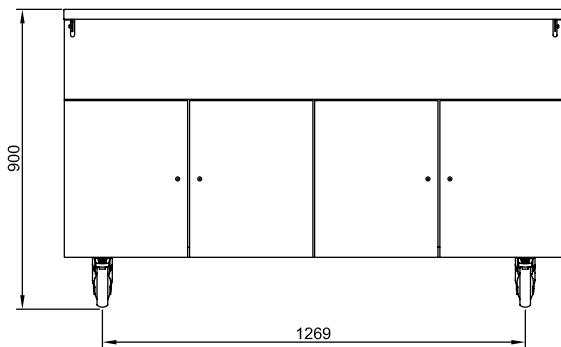

Front

Sida

Topp

Viktig information

Yttermått, bredd	1500 mm
321002 (FSL15N4)	
Yttermått, djup	1060 mm
Yttermått, höjd	900 mm
Bänkskiva tjocklek	50 mm