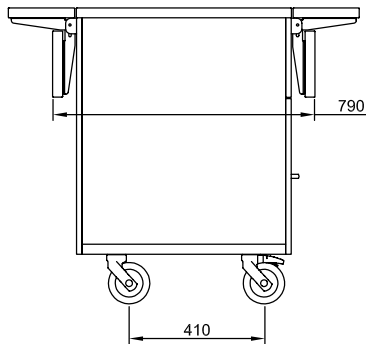

Konstruktion

- Bänksiva i 304 AISI rostfritt stål med rundade kanter.
- Alla enheter monteras på fyra hjul, 150 mm höga (två med bromsar). Kan monteras på 150 mm höga ben (som extra tillbehör).

Övriga Tillbehör

Front

Sida

Topp

Viktig information

Yttermått, bredd	1500 mm
321002 (FSL15N4)	
Yttermått, djup	1060 mm
Yttermått, höjd	900 mm
Bänkskiva tjocklek	50 mm